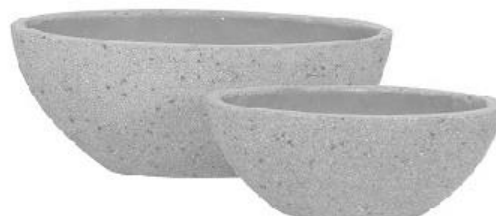

Creastone grau

Bild		Artikel	LxBxH | ØxH	Preis / €
1	Schale	55636 | HAC-2899-C-132	32x16	
		57064 | HAC-2899-B-132	40x20	
		57400 | HAC-2899-A-132	50x25	
2	Topf	56680 | HAC-2853-B-132	21x17	
		38313 | HAC-2853-A-132	32x26,5	
3	Schale konisch	57409 | HAC-2846-C-132	40x15	
		56605 | HAC-2846-B-132	55x21	
4	Schiff	56431 | HAC-2814-C-132	32x14x12,5	
		55738 | HAC-2814-B-132	43x18,5x16	
5	Schale	57705 | HAC-2774-B-132	40,5x15	
		46271 | HAC-2774-A-132	61x16,5	

1

2

3

4

5

Farbmuster