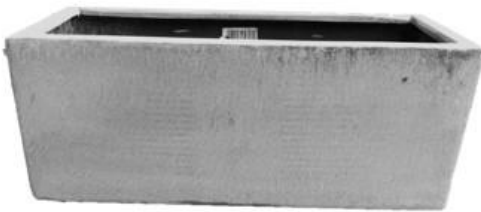

1

2

3

4

5

6

7

Pflanzgefäße hellgrau

| | | | |
|---|--------------|------------------------|-------|
| 1 | Zylinder | 59189 HAC-2028-C-003 | 70x70 |
| | | 60041 HAC-2028-B-003 | 90x90 |
| 2 | Topf Lotus | 47903 HAC-2013-D-003 | 42x36 |
| | | 28621 HAC-2013-C-003 | 50x44 |
| | | 12103 HAC-2013-B-003 | 60x53 |
| | | 49491 HAC-7145-A | 70x62 |
| 3 | Schale flach | 68989 HAC-7106-C | 34x09 |
| | | 56815 HAC-7106-B | 44x11 |
| | | 35766 HAC-7106-A-003 | 54x13 |