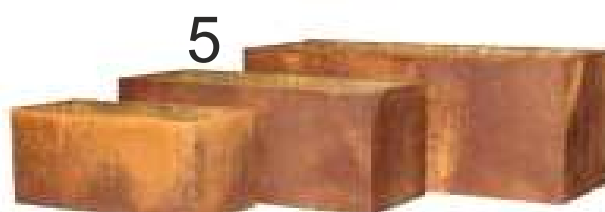

Neuheit 2018:

Fiberglas-Gefäße XXL

black

Artikel	Bezeichnung	Maße
1 49077	Fiber-Würfel „light XXL“ A	110x110x110cm
49070	Fiber-Würfel „light XXL“ B	90x90x90cm
49067	Fiber-Würfel „light XXL“ C	70x70x70cm
49065	Fiber-Würfel „light XXL“ D	60x60x60cm
2 49063	Fiber-Kasten „light XXL“ A	150x60x70cm
49061	Fiber-Kasten „light XXL“ B	120x50x60cm
49058	Fiber-Kasten „light XXL“ C	100x40x50cm
3 49055	Fiber-Zylinder „light XXL“ A	D100H69cm
11431	Fiber-Zylinder „light XXL“ B	D85H58cm
49047	Fiber-Zylinder „light XXL“ C	D70H48cm
4 49046	Fiber-Square „light XXL“ A	110x110xH70cm
49044	Fiber-Square „light XXL“ B	90x90xH60cm
49042	Fiber-Square „light XXL“ C	70x70xH50cm
5 49041	Fiber-Raumteiler „light XXL“ A	120xH100x40cm
49040	Fiber-Raumteiler „light XXL“ B	100xH80x30cm
6 49037	Fiber-Jardiniere „light XXL“ A	150xH35x30cm
49035	Fiber-Jardiniere „light XXL“ B	120xH30x25cm
49034	Fiber-Jardiniere „light XXL“ C	100xH25x20cm
7 49033	Fiber-Topf „light XXL“ A	H112D97cm
49032	Fiber-Topf „light XXL“ B	H97D85cm
49031	Fiber-Topf „light XXL“ C	H83D73cm
8 49028	Fiber-Schale „light XXL“ A	D126H65,5cm
49027	Fiber-Schale „light XXL“ B	D109H58,5cm
49026	Fiber-Schale „light XXL“ C	D91H48,5cm

CORTEN Stahl

Artikel	Bezeichnung	Maße	Preis	EAN
1 50219	Schale, flach	D53H25cm		
50214	Schale, flach	D41H20cm		

2 50209	Topf, rund	D53H50cm	
50208	Topf, rund	D41H39cm	

3 50207	Würfel	D60H60cm	
50206	Würfel	D50H50cm	
50204	Würfel	D40H40cm	
50202	Würfel	D30H30cm	

4 50201	Vase	H95D40cm	
50200	Vase	H72D31cm	

5 50196	Kasten	L100H45cm	
50194	Kasten	L80H37cm	
50192	Kasten	L60H30cm	

6 50199	Raumteiler	B95H72T25	
----------------	------------	-----------	--

CORTEN-Stahl bildet auf der Oberfläche durch Bewitterung, unter der eigentlichen Rostschicht, eine besonders dichte Sperrschicht aus festhaftenden Phosphaten aus, welche das Gefäß vor weiterer Korrosion schützt.