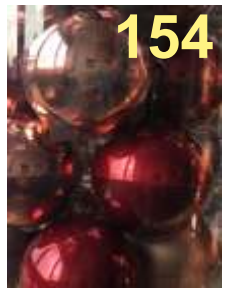

717

722

Glas-Weihnachtsbaumkugeln 2018

föhren wir nicht!	VE / Stück								
		144	72	45	45	49	28	12	
		Spiegelbeere/Draht	Spiegelbeere/Draht	Kugel	Kugel	Kugel	Kugel	Kugel	
Durchmesser	D20mm	D30mm	D30mm	D40mm	D60mm	D80mm	D100mm		
Farb-Nr.	Bild	Farben	120701	120703	120705	120706	120708	120709	120716
717		grünmix 2018							
722		blaumix 2018							
079		rosamix							
082		rose-gold							
085		beerenmix							
088		graumix							
152		kupfer-braun							
154		marsala							
539		irisierend							
651		silber-glz.							
654		gold-glz.							
707		peppermint-mix							
709		eiskristall-mix							
710		classicpearl-mix							
753		weiss-mix							
794		braunorangemix							
841		rot-glz.							
842		rot-matt							
861		rot-mix							
862		bordeaux-mix							
869		perlmutter/silber							
880		grün-mix							
881		pink-mix							
890		gold-mix							
990		champagnermix							
			Spiegelbeere	Spiegelbeere	Kugel	Kugel	Kugel	Kugel	Kugel
			D20mm	D30mm	D30mm	D38mm	D57mm	D75mm	D95mm
			120701	120703	120705	120706	120708	120709	120716

079

082

085

088

152

154

539

651

654

Preise unverbindlich zzgl. MWSt Zwischenverkauf vorbehalten

707

709

710

753

794

841

842

861

862

869

880

881

890

990